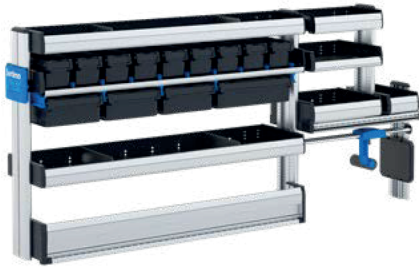

BASIC -versjon

Venstre side

Mål (B x H): 2 253 x 1 040 mm

Total vekt: 55 kg

Artikkelnummer 1000018308

Xpress 14

Veil. 34.775,-

VANI: 22.200,-