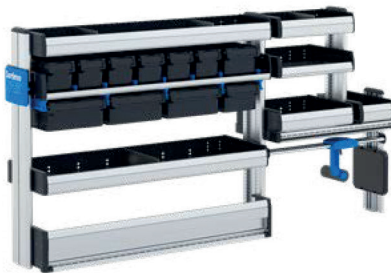

VAREBILER L2

Egnet for: Ford Transit Custom L1 (2012), Mercedes-Benz Vito Long (2014), Volkswagen T6 Short (2015)

BASIC -versjon

Venstre side

Mål (B x H): 2 006 x 1 040 mm

Total vekt: 50 kg

Artikkelnummer 1000018301

Xpress 11

Veil. 32.875,-

VANi: 20.900,-